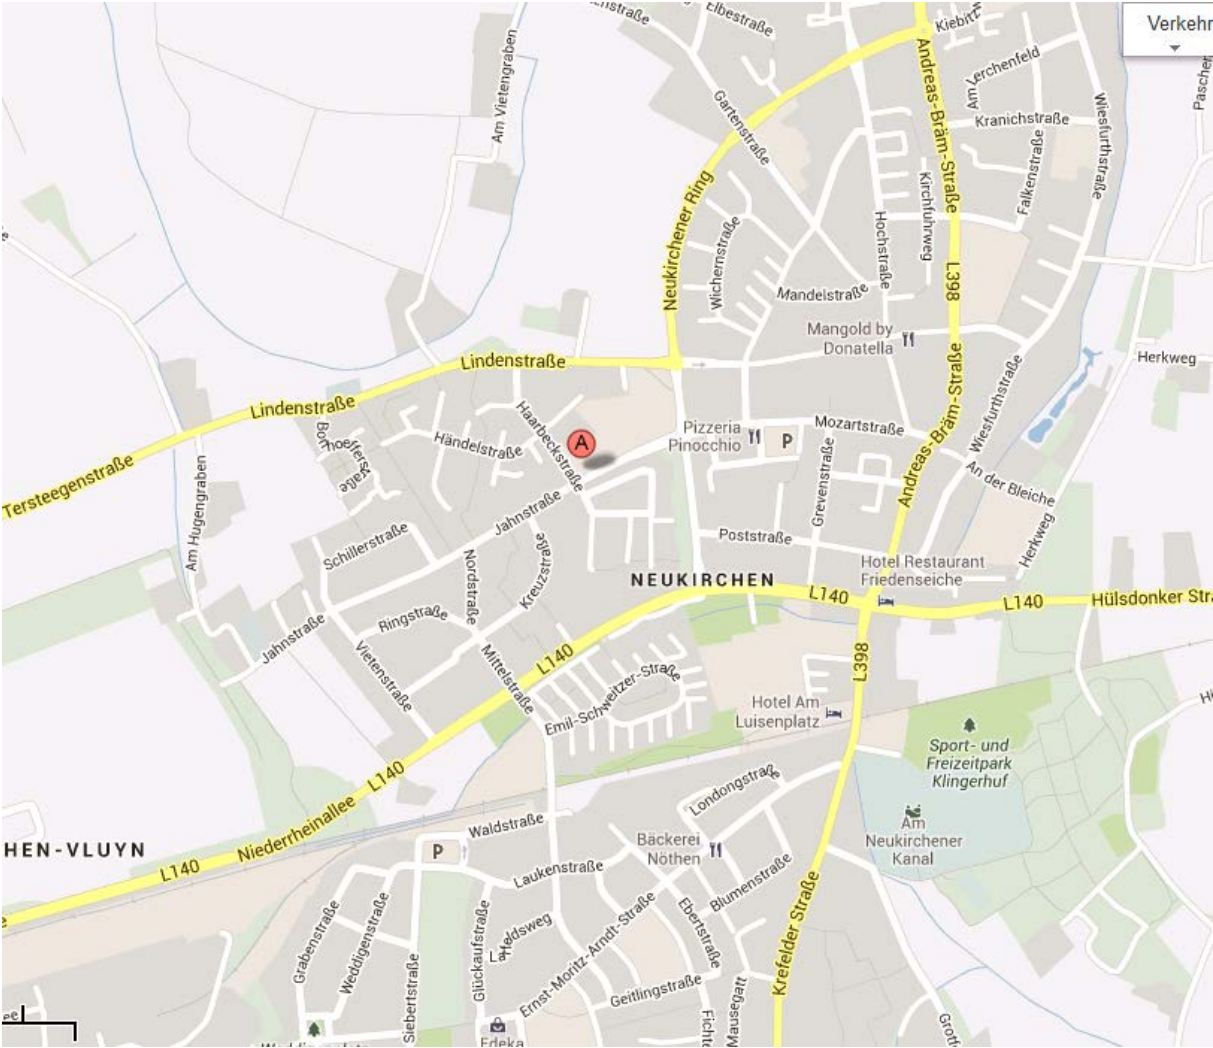

Ortsteil: Neukirchen

Von der Andreas-Bräm-Straße aus gegenüber abbiegen in die Bruchstraße, dort sofort links die erste Auffahrt führt zum Parkplatz.

Fußweg: Durch das Gatter, den Fußweg am Gebäude entlang

Der Sporthallen-Eingang liegt weiter hinten durch (dort wo der große Mülleimer steht)

Sporthalle der Niederrheinschule, Jahnstr., 47506 Neukirchen-Vluyn

Parkplätze am Seitenstreifen vorhanden

Gymnastikhalle am SG-Heim, Holtmannstr. 10, 47506 Neukirchen-Vluyn

Ausreichend Parkplätze vorhanden

Vom Bendschenweg kommend, der Beschilderung AWO Seniorenheim folgen (Fürmannsheck), dann 2. Straße rechts (Beschilderung: Vereinsheime)

Eingang: Altes Gebäude (links), durch die Stahltür, Flur geradeaus, durch die Holztür