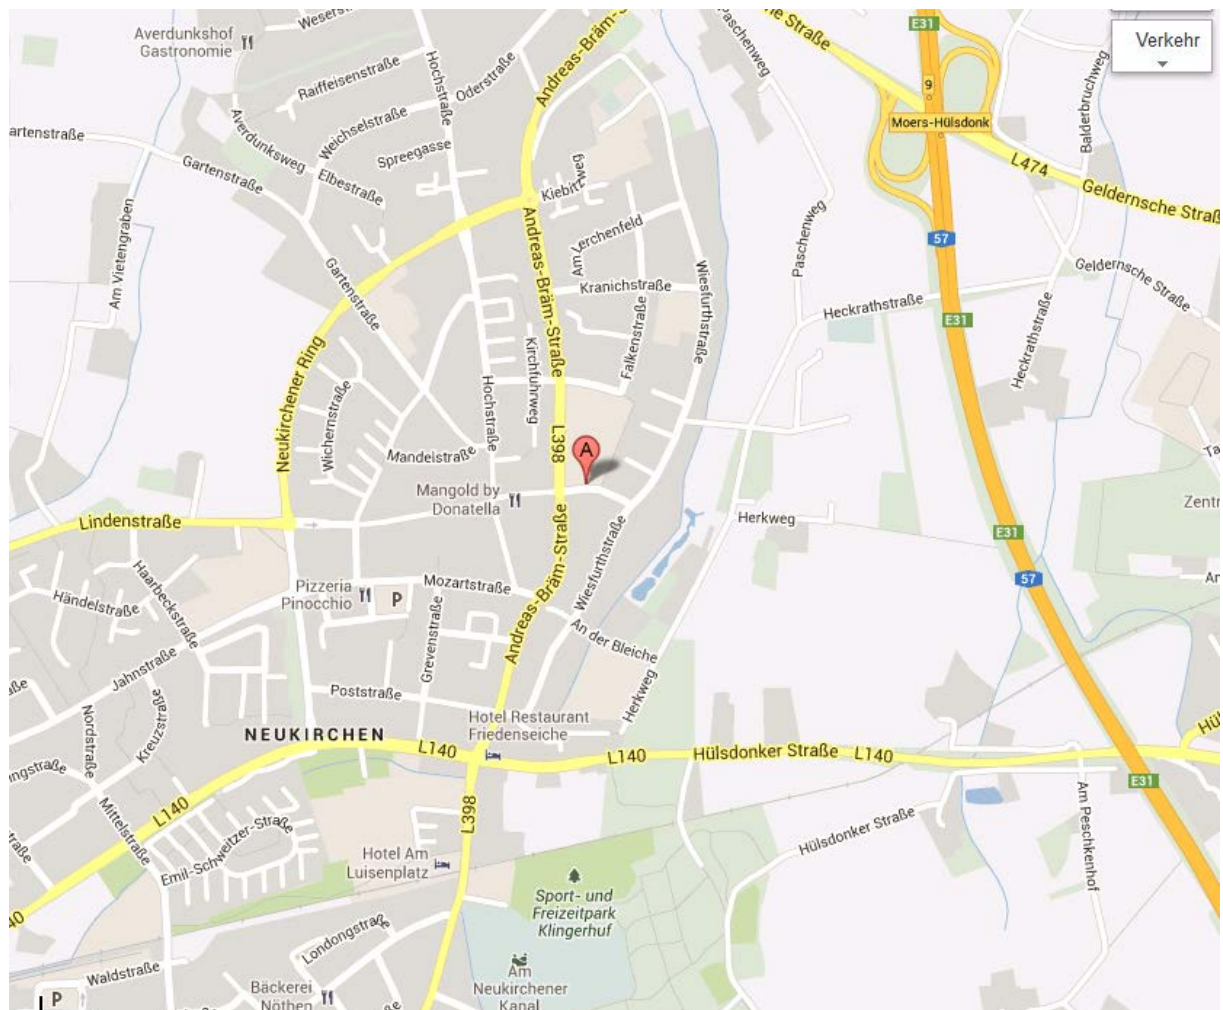

Sporthalle der Pestalozzischule, Waldmannsweg 30, 47506 Neukirchen-Vluyn

Parkplätze vor der Schule vorhanden.

Fußweg auf den Schulhof, links um die Ecke liegt der Eingang zur Sporthalle.

Sporthalle CJD, Bruchstr. 12, 47506 Neukirchen-Vluy

Ortsteil: Neukirchen

Von der Andreas-Bräm-Straße aus gegenüber abbiegen in die Bruchstraße, dort sofort links die erste Auffahrt führt zum Parkplatz.

Fußweg: Durch das Gatter, den Fußweg am Gebäude entlang

Der Sporthallen-Eingang liegt weiter hinten durch (dort wo der große Mülleimer steht)

Sporthalle der Niederrheinschule, Jahnstr., 47506 Neukirchen-Vluyn

Parkplätze am Seitenstreifen vorhanden

Gymnastikhalle am SG-Heim, Holtmannstr. 10, 47506 Neukirchen-Vluyn

Ausreichend Parkplätze vorhanden

Vom Bendschenweg kommend, der Beschilderung AWO Seniorenheim folgen (Fürmannsheck), dann 2. Straße rechts (Beschilderung: Vereinsheime)

Eingang: Altes Gebäude (links), durch die Stahltür, Flur geradeaus, durch die Holztür