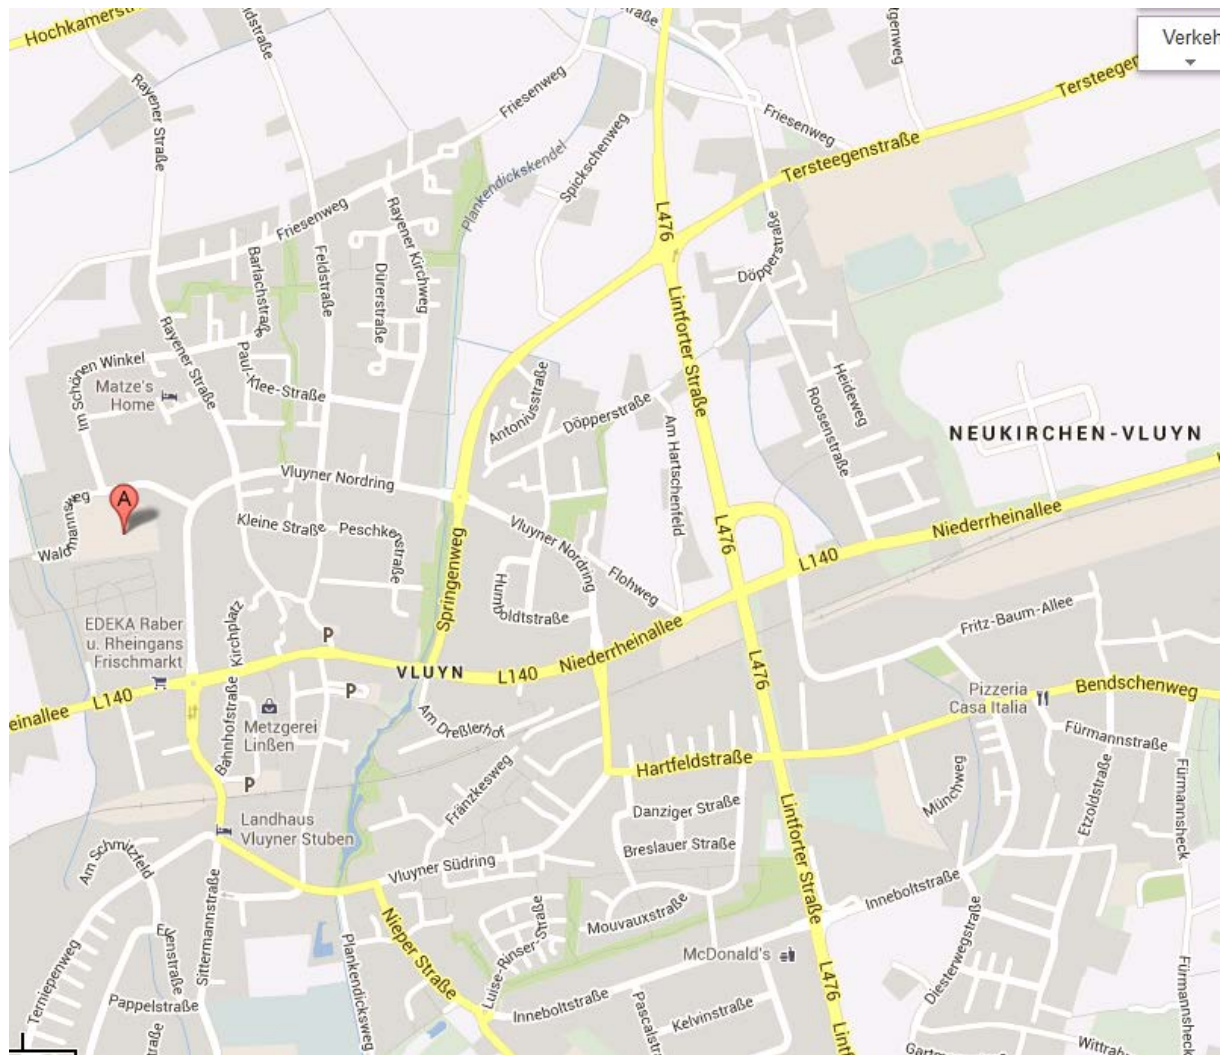

Sporthalle der Pestalozzischule, Waldmannsweg 30, 47506 Neukirchen-Vluyn

Parkplätze vor der Schule vorhanden.

Fußweg auf den Schulhof, links um die Ecke liegt der Eingang zur Sporthalle.

Sporthalle CJD, Bruchstr. 12, 47506 Neukirchen-Vluy

Ortsteil: Neukirchen

Von der Andreas-Bräm-Straße aus gegenüber abbiegen in die Bruchstraße, dort sofort links die erste Auffahrt führt zum Parkplatz.

Fußweg: Durch das Gatter, den Fußweg am Gebäude entlang

Der Sporthallen-Eingang liegt weiter hinten durch (dort wo der große Mülleimer steht)

Sporthalle der Niederrheinschule, Jahnstr., 47506 Neukirchen-Vluyn

Parkplätze am Seitenstreifen vorhanden

Gymnastikhalle am SG-Heim, Holtmannstr. 10, 47506 Neukirchen-Vluyn

Ausreichend Parkplätze vorhanden

Vom Bendschenweg kommend, der Beschilderung AWO Seniorenheim folgen (Fürmannsheck), dann 2. Straße rechts (Beschilderung: Vereinsheime)

Eingang: Altes Gebäude (links), durch die Stahltür, Flur geradeaus, durch die Holztür